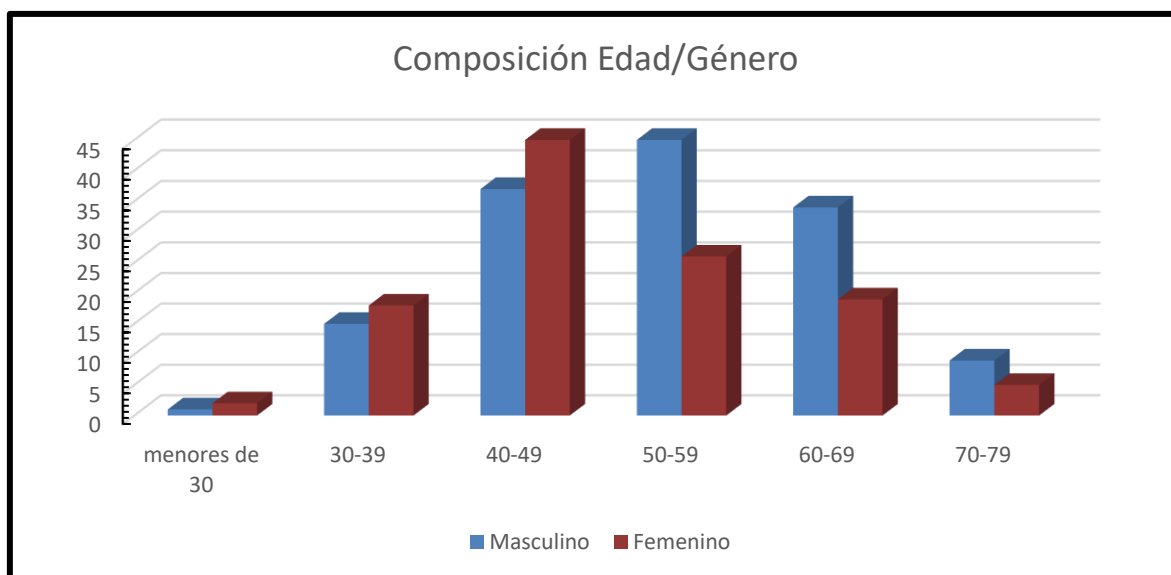

Composición de la Honorable Cámara de Diputados según género y edad

Composición al:

01/03/2018:	2
01/03/2020:	3
01/03/2022:	4
01/03/2024:	5

Composición al 01/03/2018¹:

Rango de edad	Género		Total
	Masculino	Femenino	
Menores de 30	1	2	3
30-39	23	25	48
40-49	35	30	65
50-59	65	21	86
60-69	26	21	47
70-79	6	1	7
Mayores de 80	0	1	1
Total	156	101	257

¹ *Incluye a la diputada Nadia L. Ricci incorporada el 14/03/2018, por fallecimiento del diputado Héctor Roquel el 27/02/2018

Composición al 01/03/2020:

Rango de edad	Género		Total
	Masculino	Femenino	
Menores de 30	2	2	4
30-39	20	20	40
40-49	36	37	73
50-59	47	21	68
60-69	32	26	58
70-79	11	2	13
Mayores de 80	0	0	0
Total	148	108	256²

² * una banca vacante de Ciudad de Buenos Aires

Composición al 01/03/2022:

Rango de edad	Género		Total
	Masculino	Femenino	
Menores de 30	1	2	3
30-39	15	18	33
40-49	37	45	82
50-59	45	26	71
60-69	34	19	53
70-79	9	5	14
Mayores de 80	0	0	0
Total	142	115	257

Composición al 01/03/2024:

Rango de edad	Género		Total
	Masculino	Femenino	
Menores de 30	1	3	4
30-39	13	21	34
40-49	44	42	86
50-59	45	26	71
60-69	33	14	47
70-79	10	3	13
Mayores de 80	2	0	2
Total	148	109	257