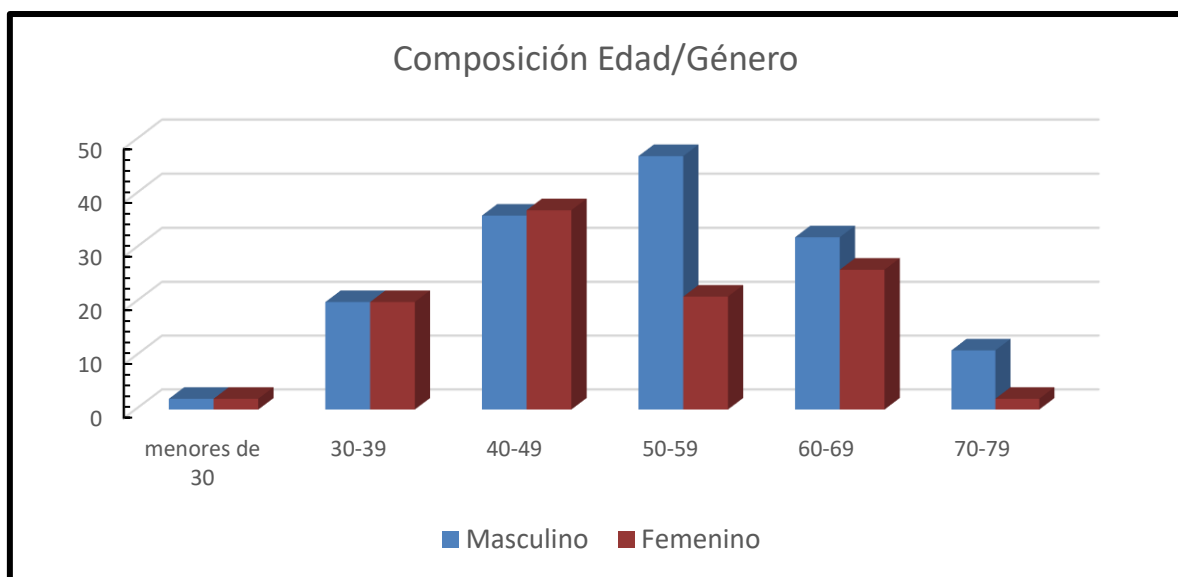

Composición de la Honorable Cámara de Diputados según género y edad

Composición al:

01/03/2018:	2
01/03/2020:	3
01/03/2022:	4
01/03/2024:	5

Composición al 01/03/2018¹:

Rango de edad	Género		Total
	Masculino	Femenino	
Menores de 30	1	2	3
30-39	23	25	48
40-49	35	30	65
50-59	65	21	86
60-69	26	21	47
70-79	6	1	7
Mayores de 80	0	1	1
Total	156	101	257

¹ *Incluye a la diputada Nadia L. Ricci incorporada el 14/03/2018, por fallecimiento del diputado Héctor Roquel el 27/02/2018

Composición al 01/03/2020:

Rango de edad	Género		Total
	Masculino	Femenino	
Menores de 30	2	2	4
30-39	20	20	40
40-49	36	37	73
50-59	47	21	68
60-69	32	26	58
70-79	11	2	13
Mayores de 80	0	0	0
Total	148	108	256²

² * una banca vacante de Ciudad de Buenos Aires

Composición al 01/03/2022:

Rango de edad	Género		Total
	Masculino	Femenino	
Menores de 30	1	2	3
30-39	15	18	33
40-49	37	45	82
50-59	45	26	71
60-69	34	19	53
70-79	9	5	14
Mayores de 80	0	0	0
Total	142	115	257

Composición al 01/03/2024:

Rango de edad	Género		Total
	Masculino	Femenino	
Menores de 30	1	3	4
30-39	13	21	34
40-49	44	42	86
50-59	45	26	71
60-69	33	14	47
70-79	10	3	13
Mayores de 80	2	0	2
Total	148	109	257