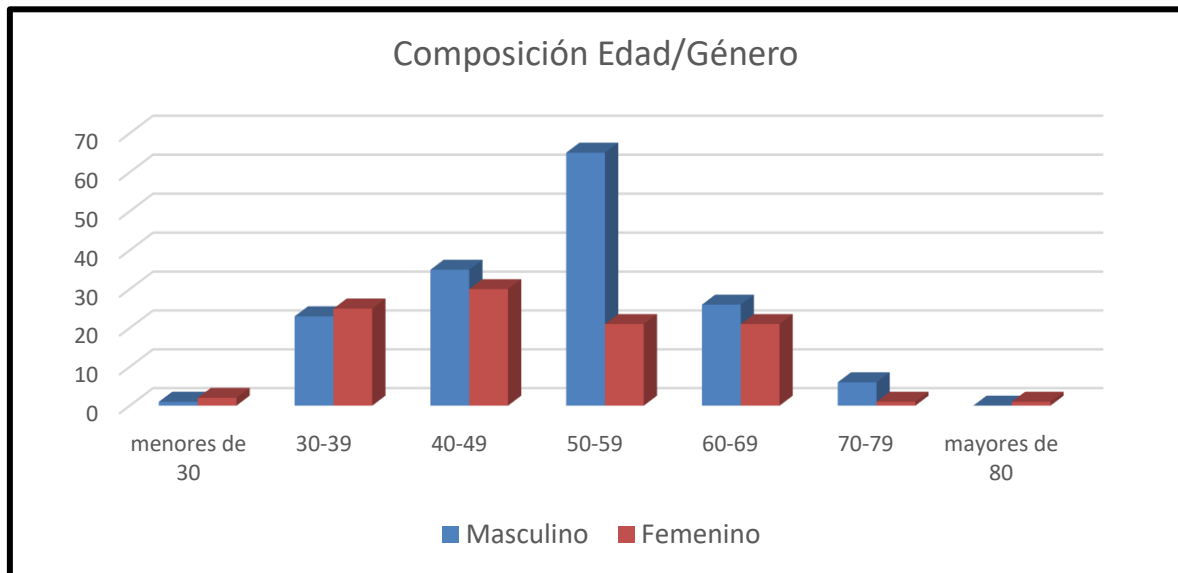

Composición de la Honorable Cámara de Diputados según género y edad

Composición al:

01/03/2018:	2
01/03/2020:	3
01/03/2022:	4
01/03/2024:	5

Composición al 01/03/2018¹:

Rango de edad	Género		Total
	Masculino	Femenino	
Menores de 30	1	2	3
30-39	23	25	48
40-49	35	30	65
50-59	65	21	86
60-69	26	21	47
70-79	6	1	7
Mayores de 80	0	1	1
Total	156	101	257

¹ *Incluye a la diputada Nadia L. Ricci incorporada el 14/03/2018, por fallecimiento del diputado Héctor Roquel el 27/02/2018

Composición al 01/03/2020:

Rango de edad	Género		Total
	Masculino	Femenino	
Menores de 30	2	2	4
30-39	20	20	40
40-49	36	37	73
50-59	47	21	68
60-69	32	26	58
70-79	11	2	13
Mayores de 80	0	0	0
Total	148	108	256²

² * una banca vacante de Ciudad de Buenos Aires

Composición al 01/03/2022:

Rango de edad	Género		Total
	Masculino	Femenino	
Menores de 30	1	2	3
30-39	15	18	33
40-49	37	45	82
50-59	45	26	71
60-69	34	19	53
70-79	9	5	14
Mayores de 80	0	0	0
Total	142	115	257

Composición al 01/03/2024:

Rango de edad	Género		Total
	Masculino	Femenino	
Menores de 30	1	3	4
30-39	13	21	34
40-49	44	42	86
50-59	45	26	71
60-69	33	14	47
70-79	10	3	13
Mayores de 80	2	0	2
Total	148	109	257